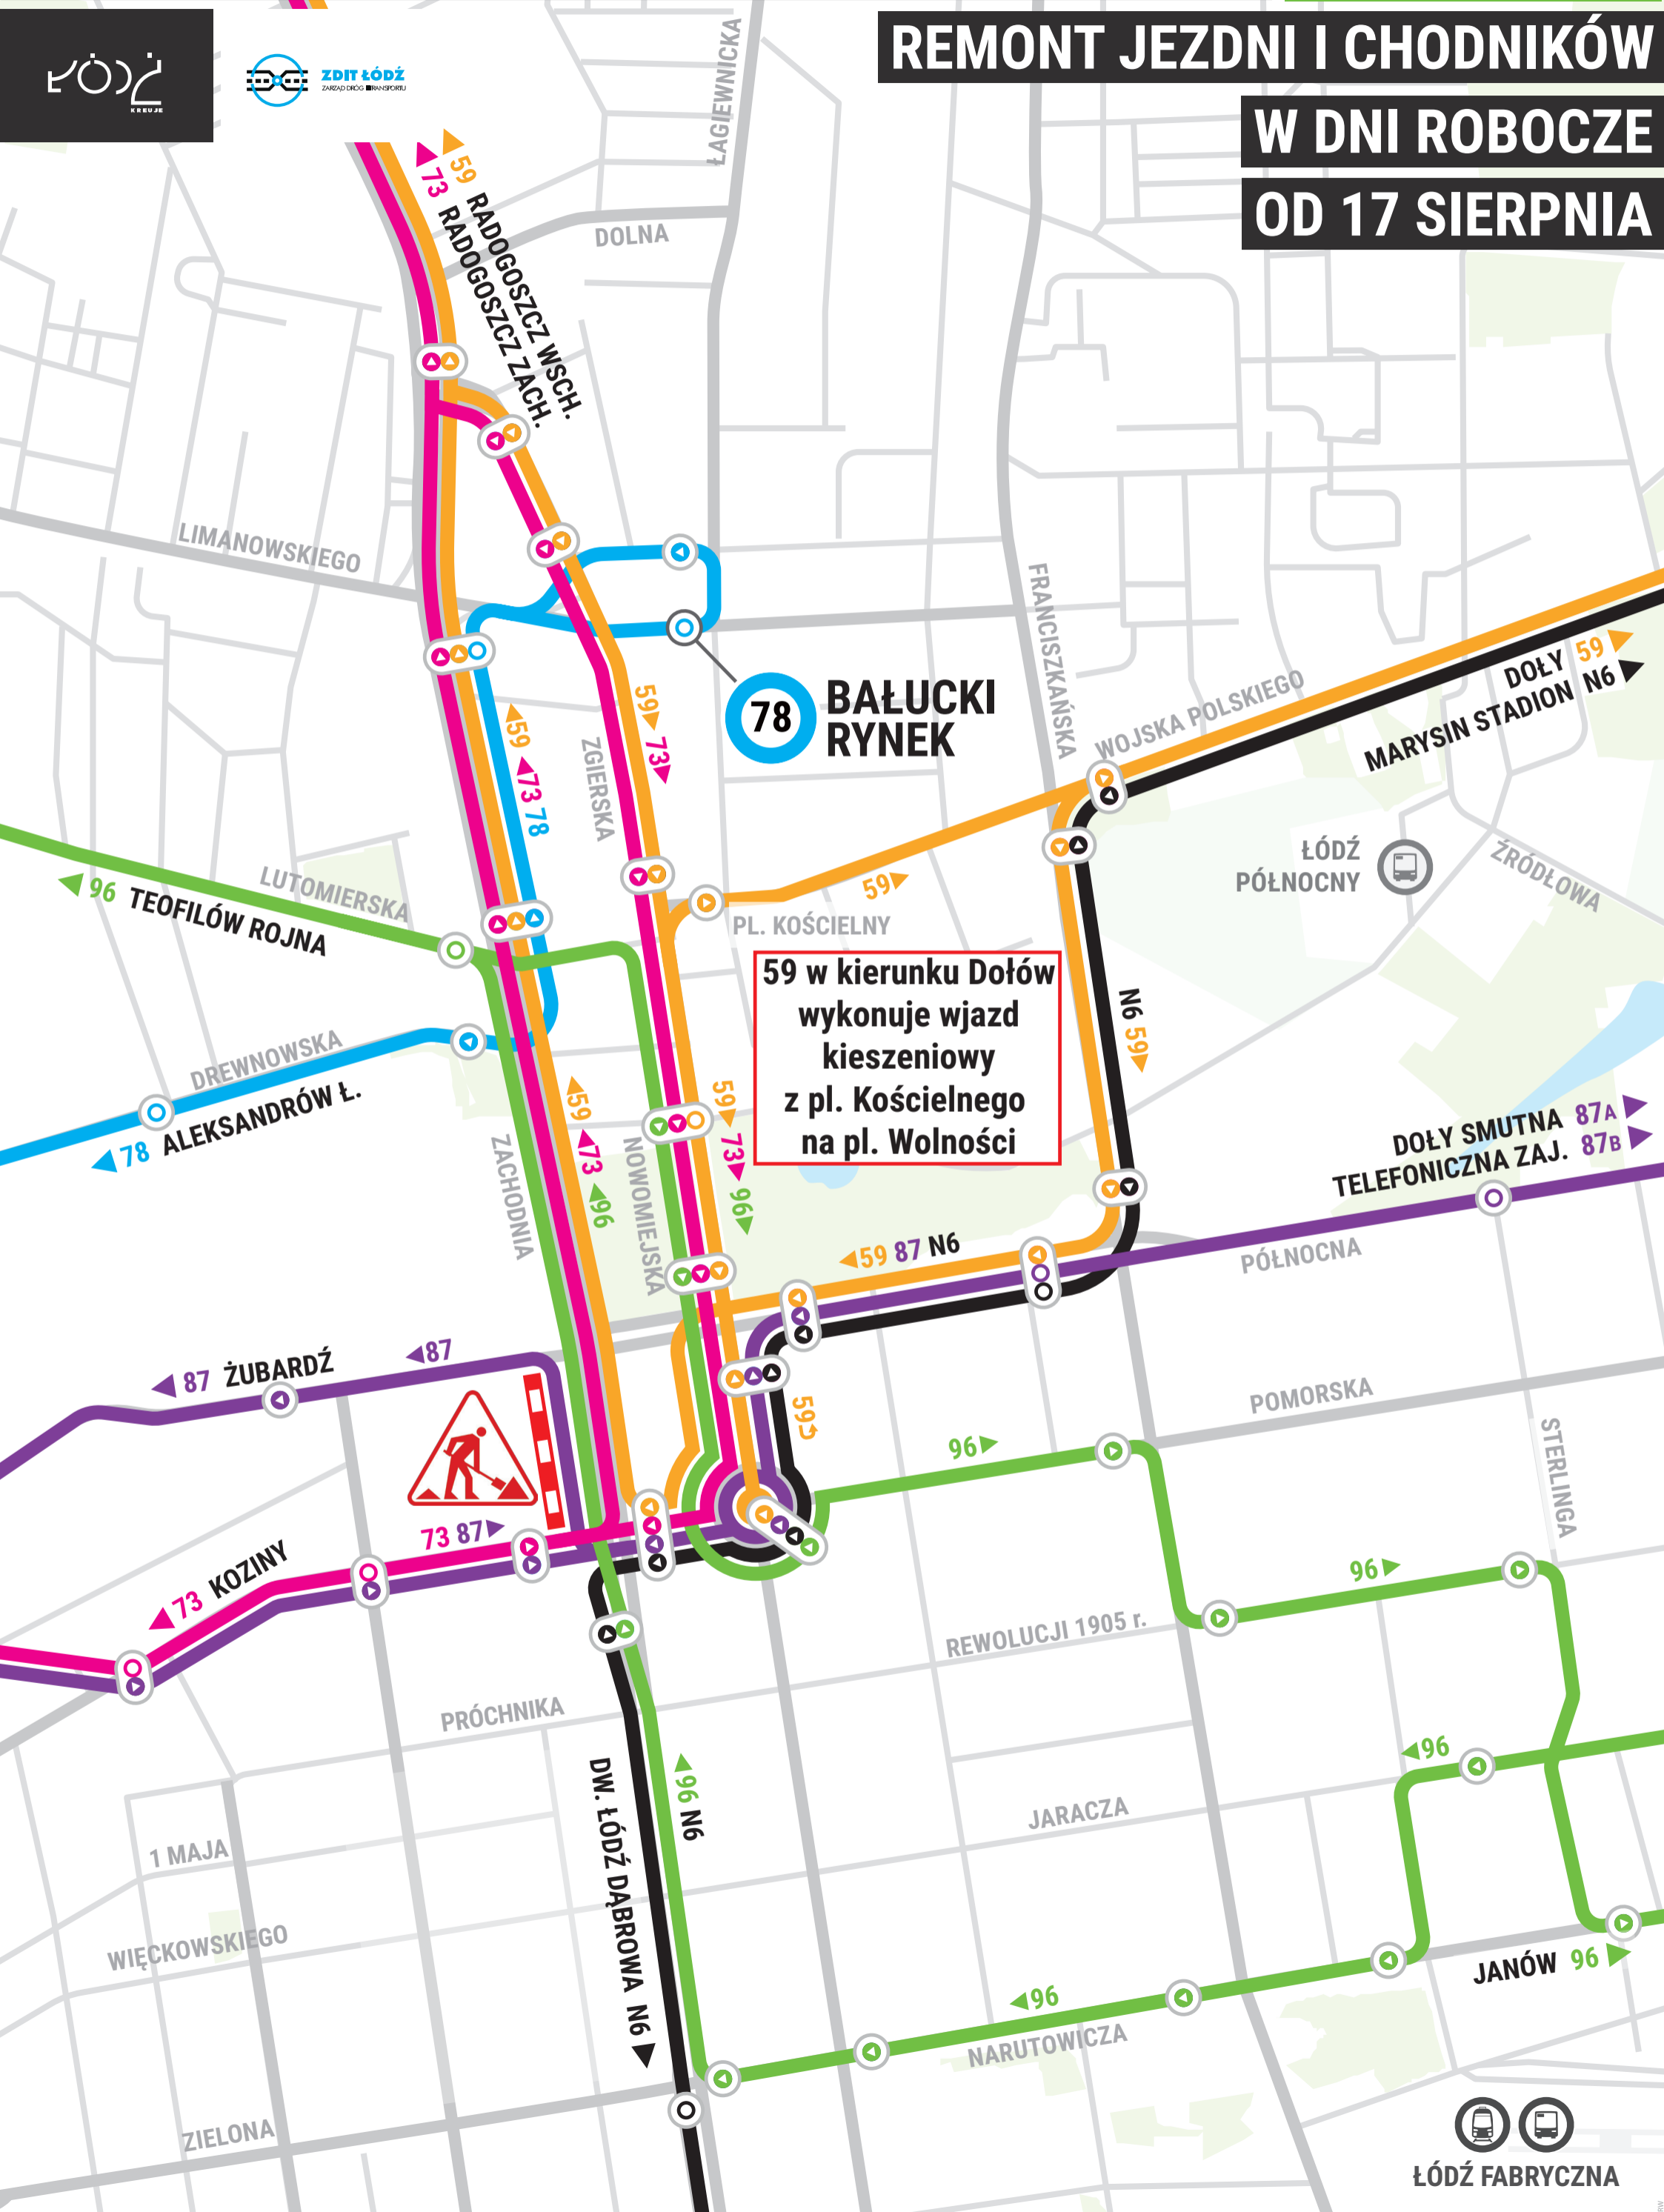

ZACHODNIA

REMONT JEZDNI I CHODNIKÓW

W DNI ROBOCZE

OD 17 SIERPANIA

78 BAŁUCKI RYNEK

59 w kierunku Dołów wykonuje wjazd kieszeniowy z pl. Kościelnego na pl. Wolności

ŁÓDŹ FABRYCZNA