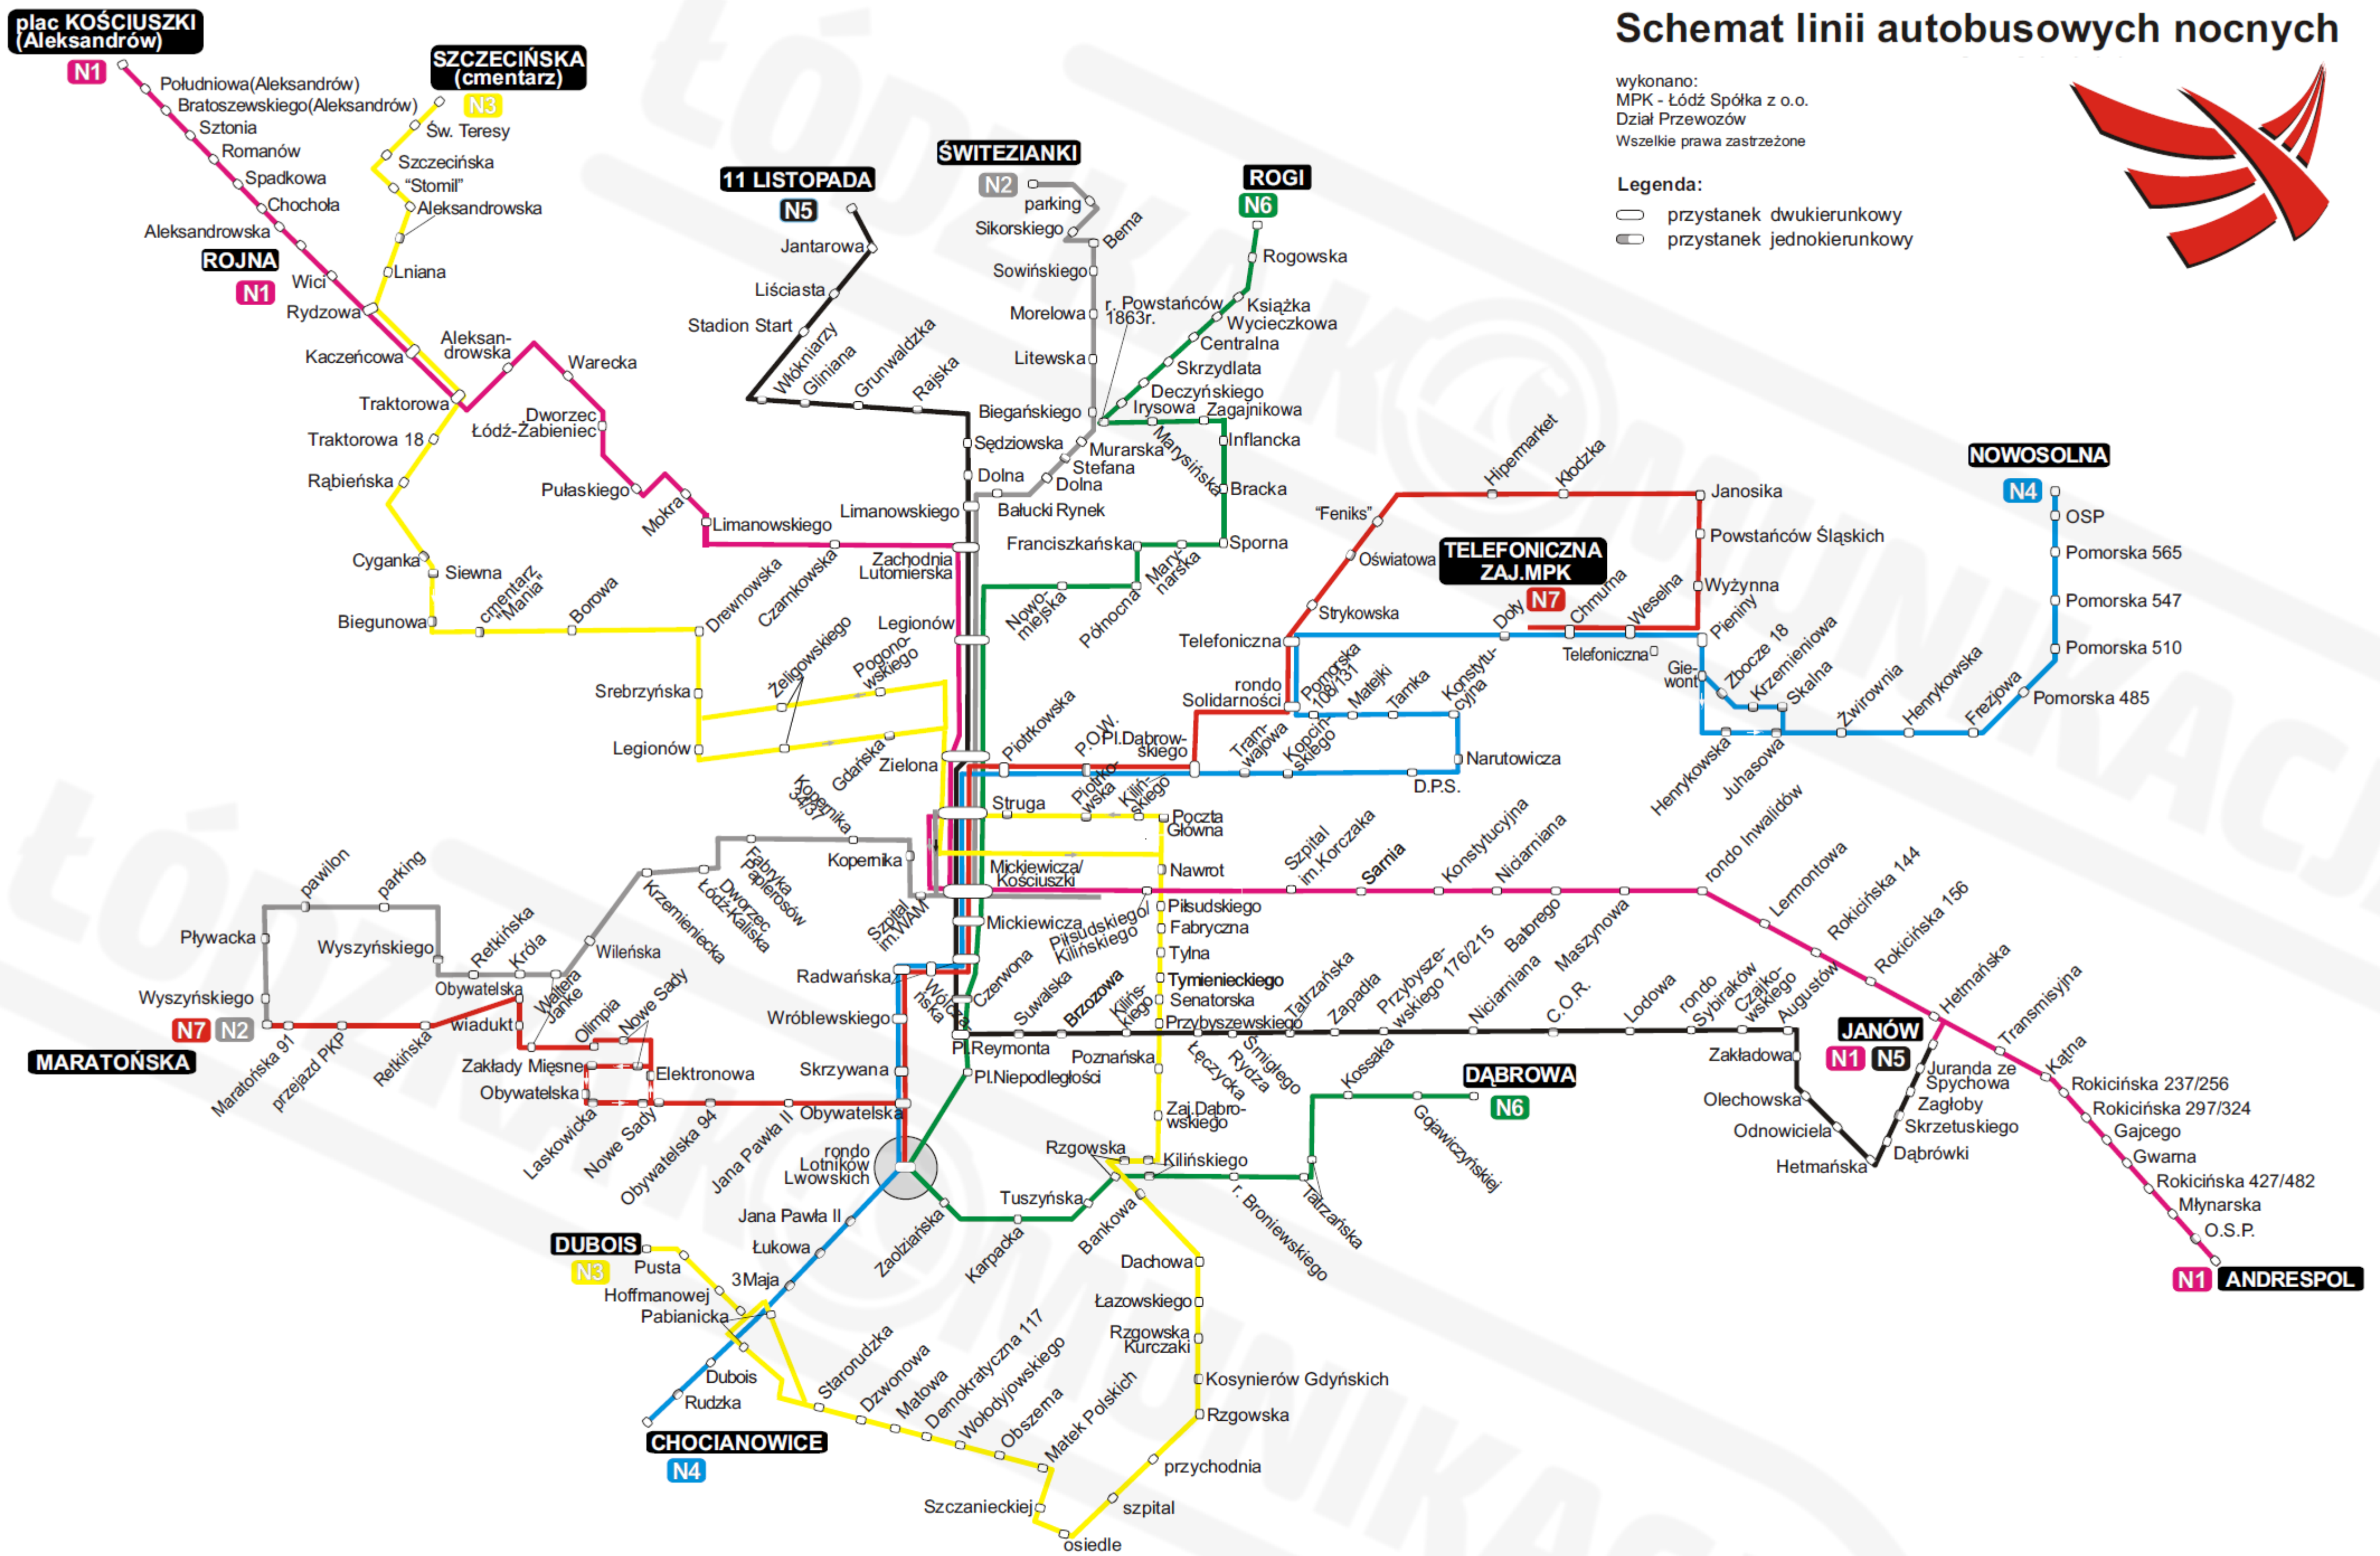

Schemat linii autobusowych nocnych

wykonano:
MPK - Łódź Spółka z o.o.
Dział Przewozów
Wszelkie prawa zastrzeżone

Legenda:

- przystanek dwukierunkowy
- ◐ przystanek jednokierunkowy

SCHEMAT SIECI AUTOBUSOWEJ NOCNEJ

STAN NA : 2005.12.15

ŁÓDZKA KOMUNIKACJA