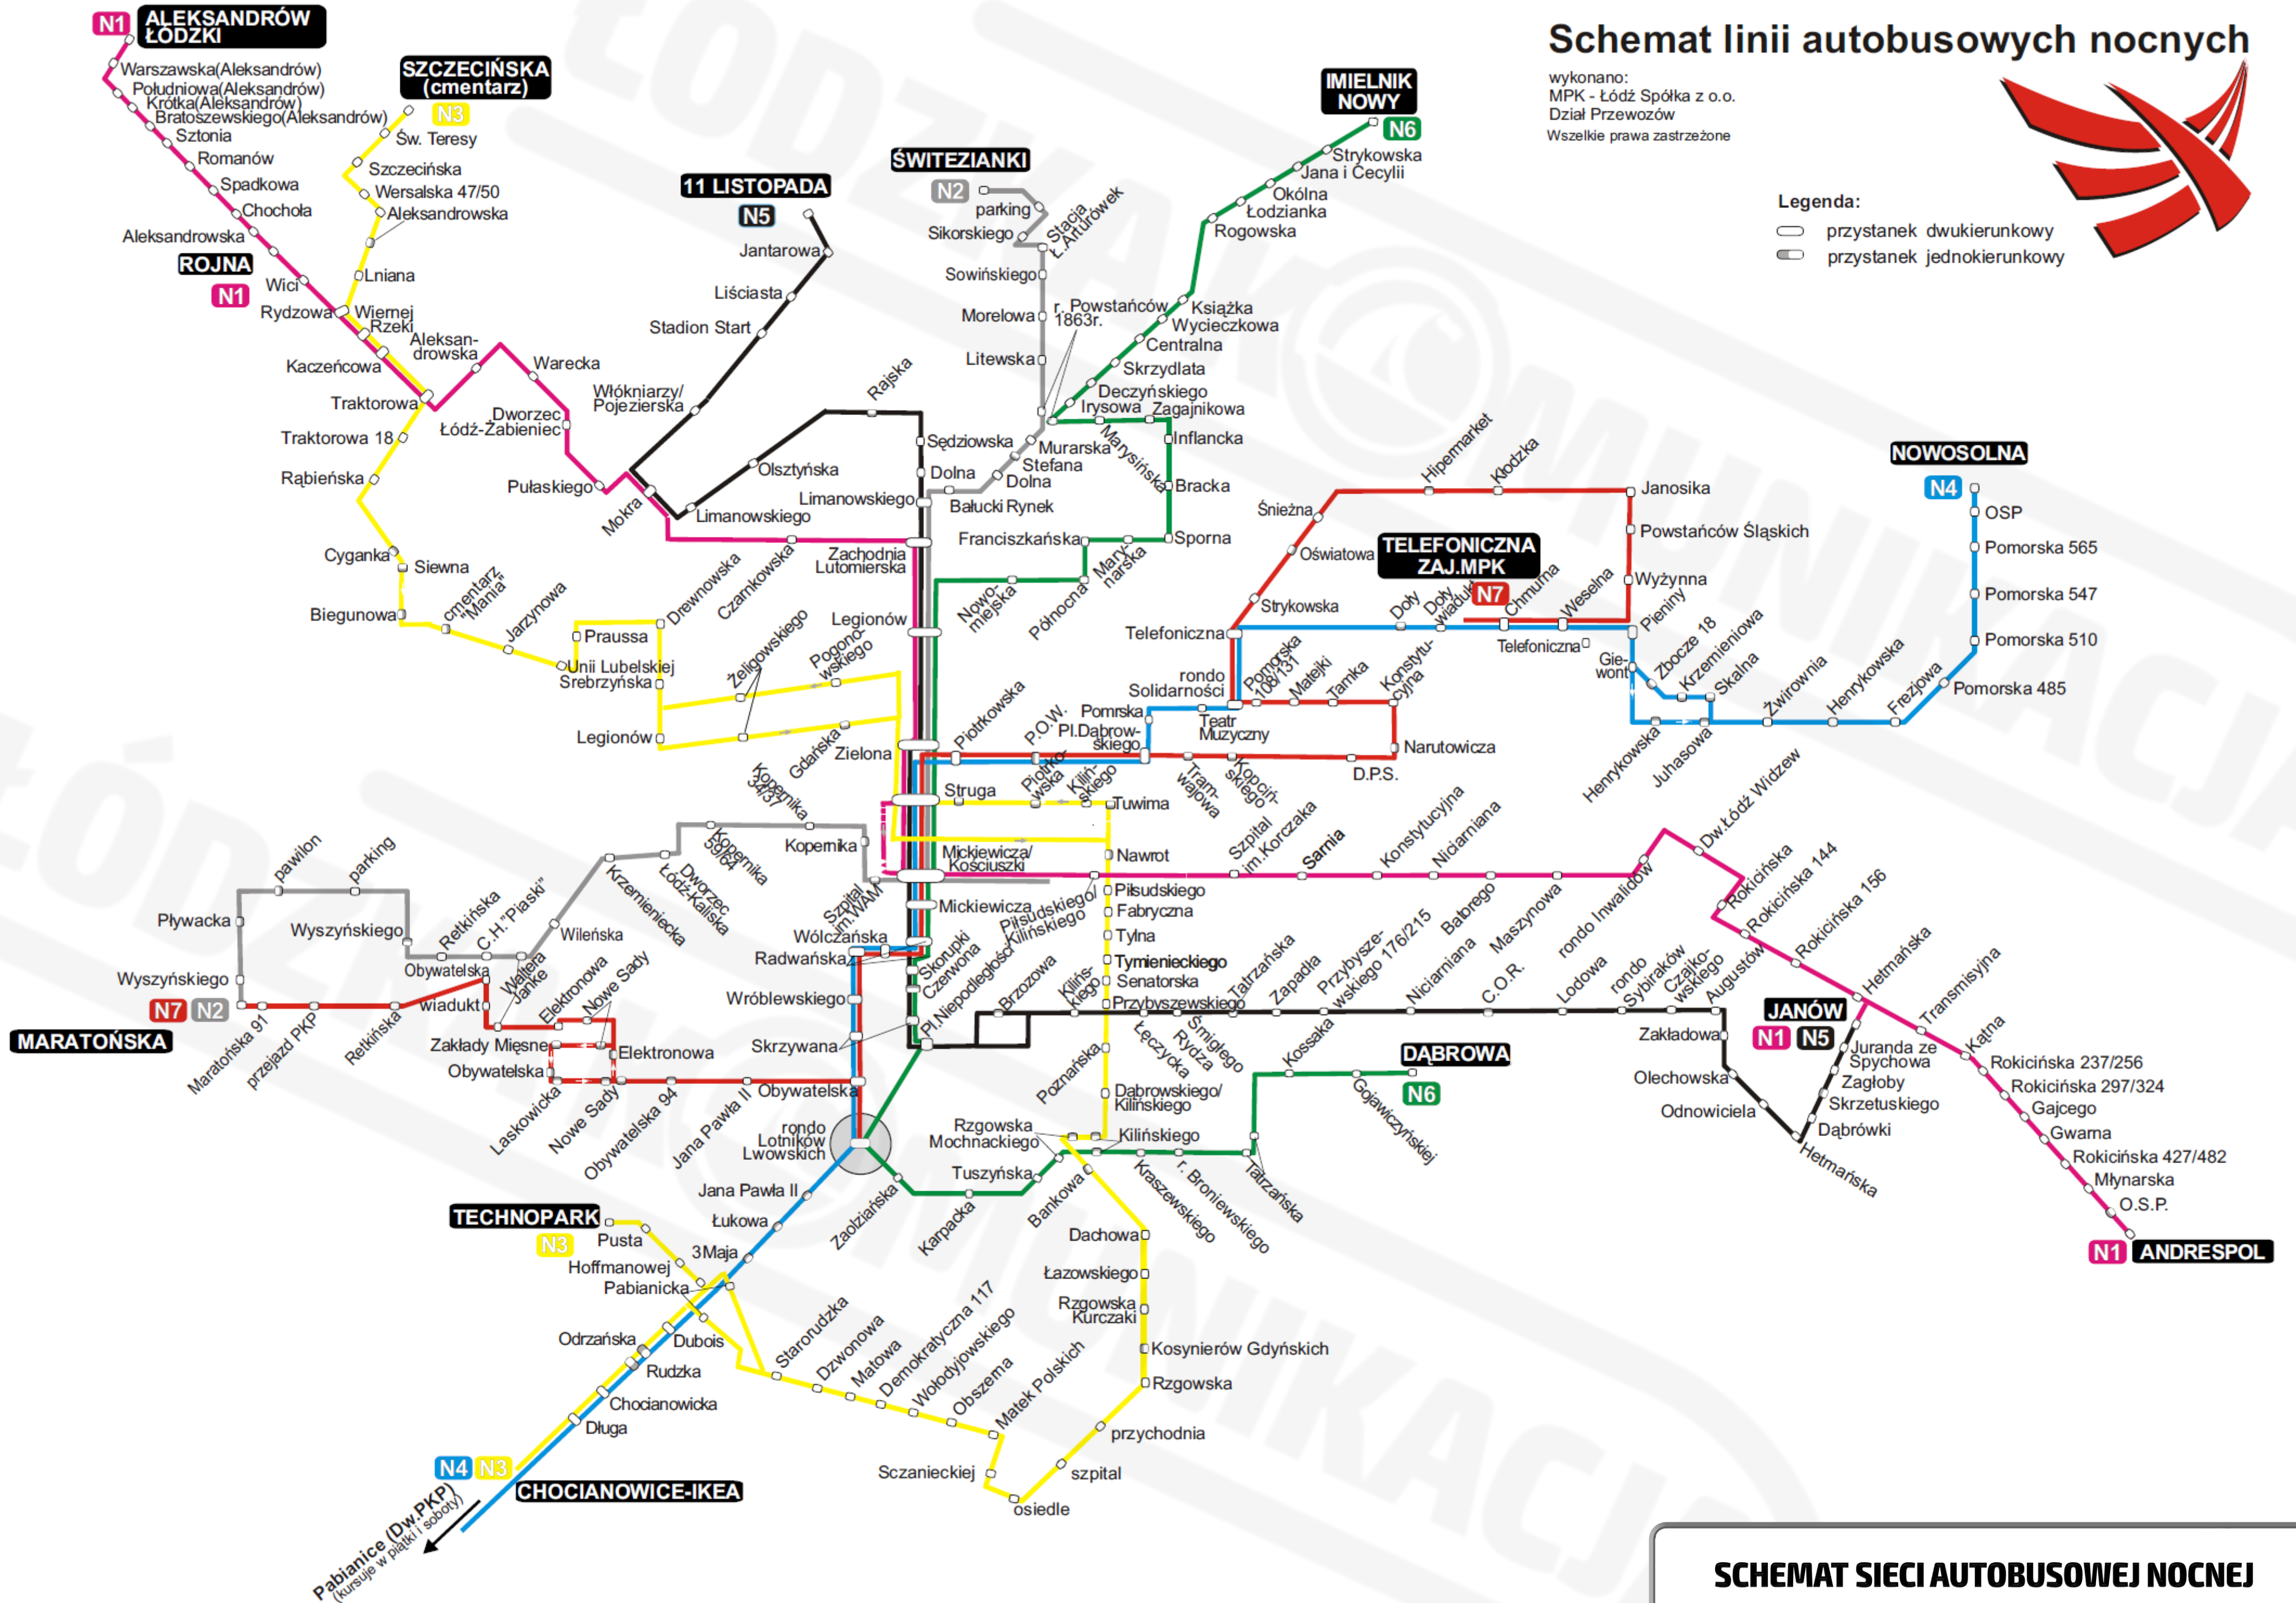

Schemat linii autobusowych nocnych

wykonano:
MPK - Łódź Spółka z o.o.
Dział Przewozów
Wszelkie prawa zastrzeżone

Legenda:

-  przystanek dwukierunkowy
-  przystanek jednokierunkowy

SCHEMAT SIECI AUTOBUSOWEJ NOCNEJ

STAN NA: 2015.02.06

ŁÓDZKA KOMUNIKACJA