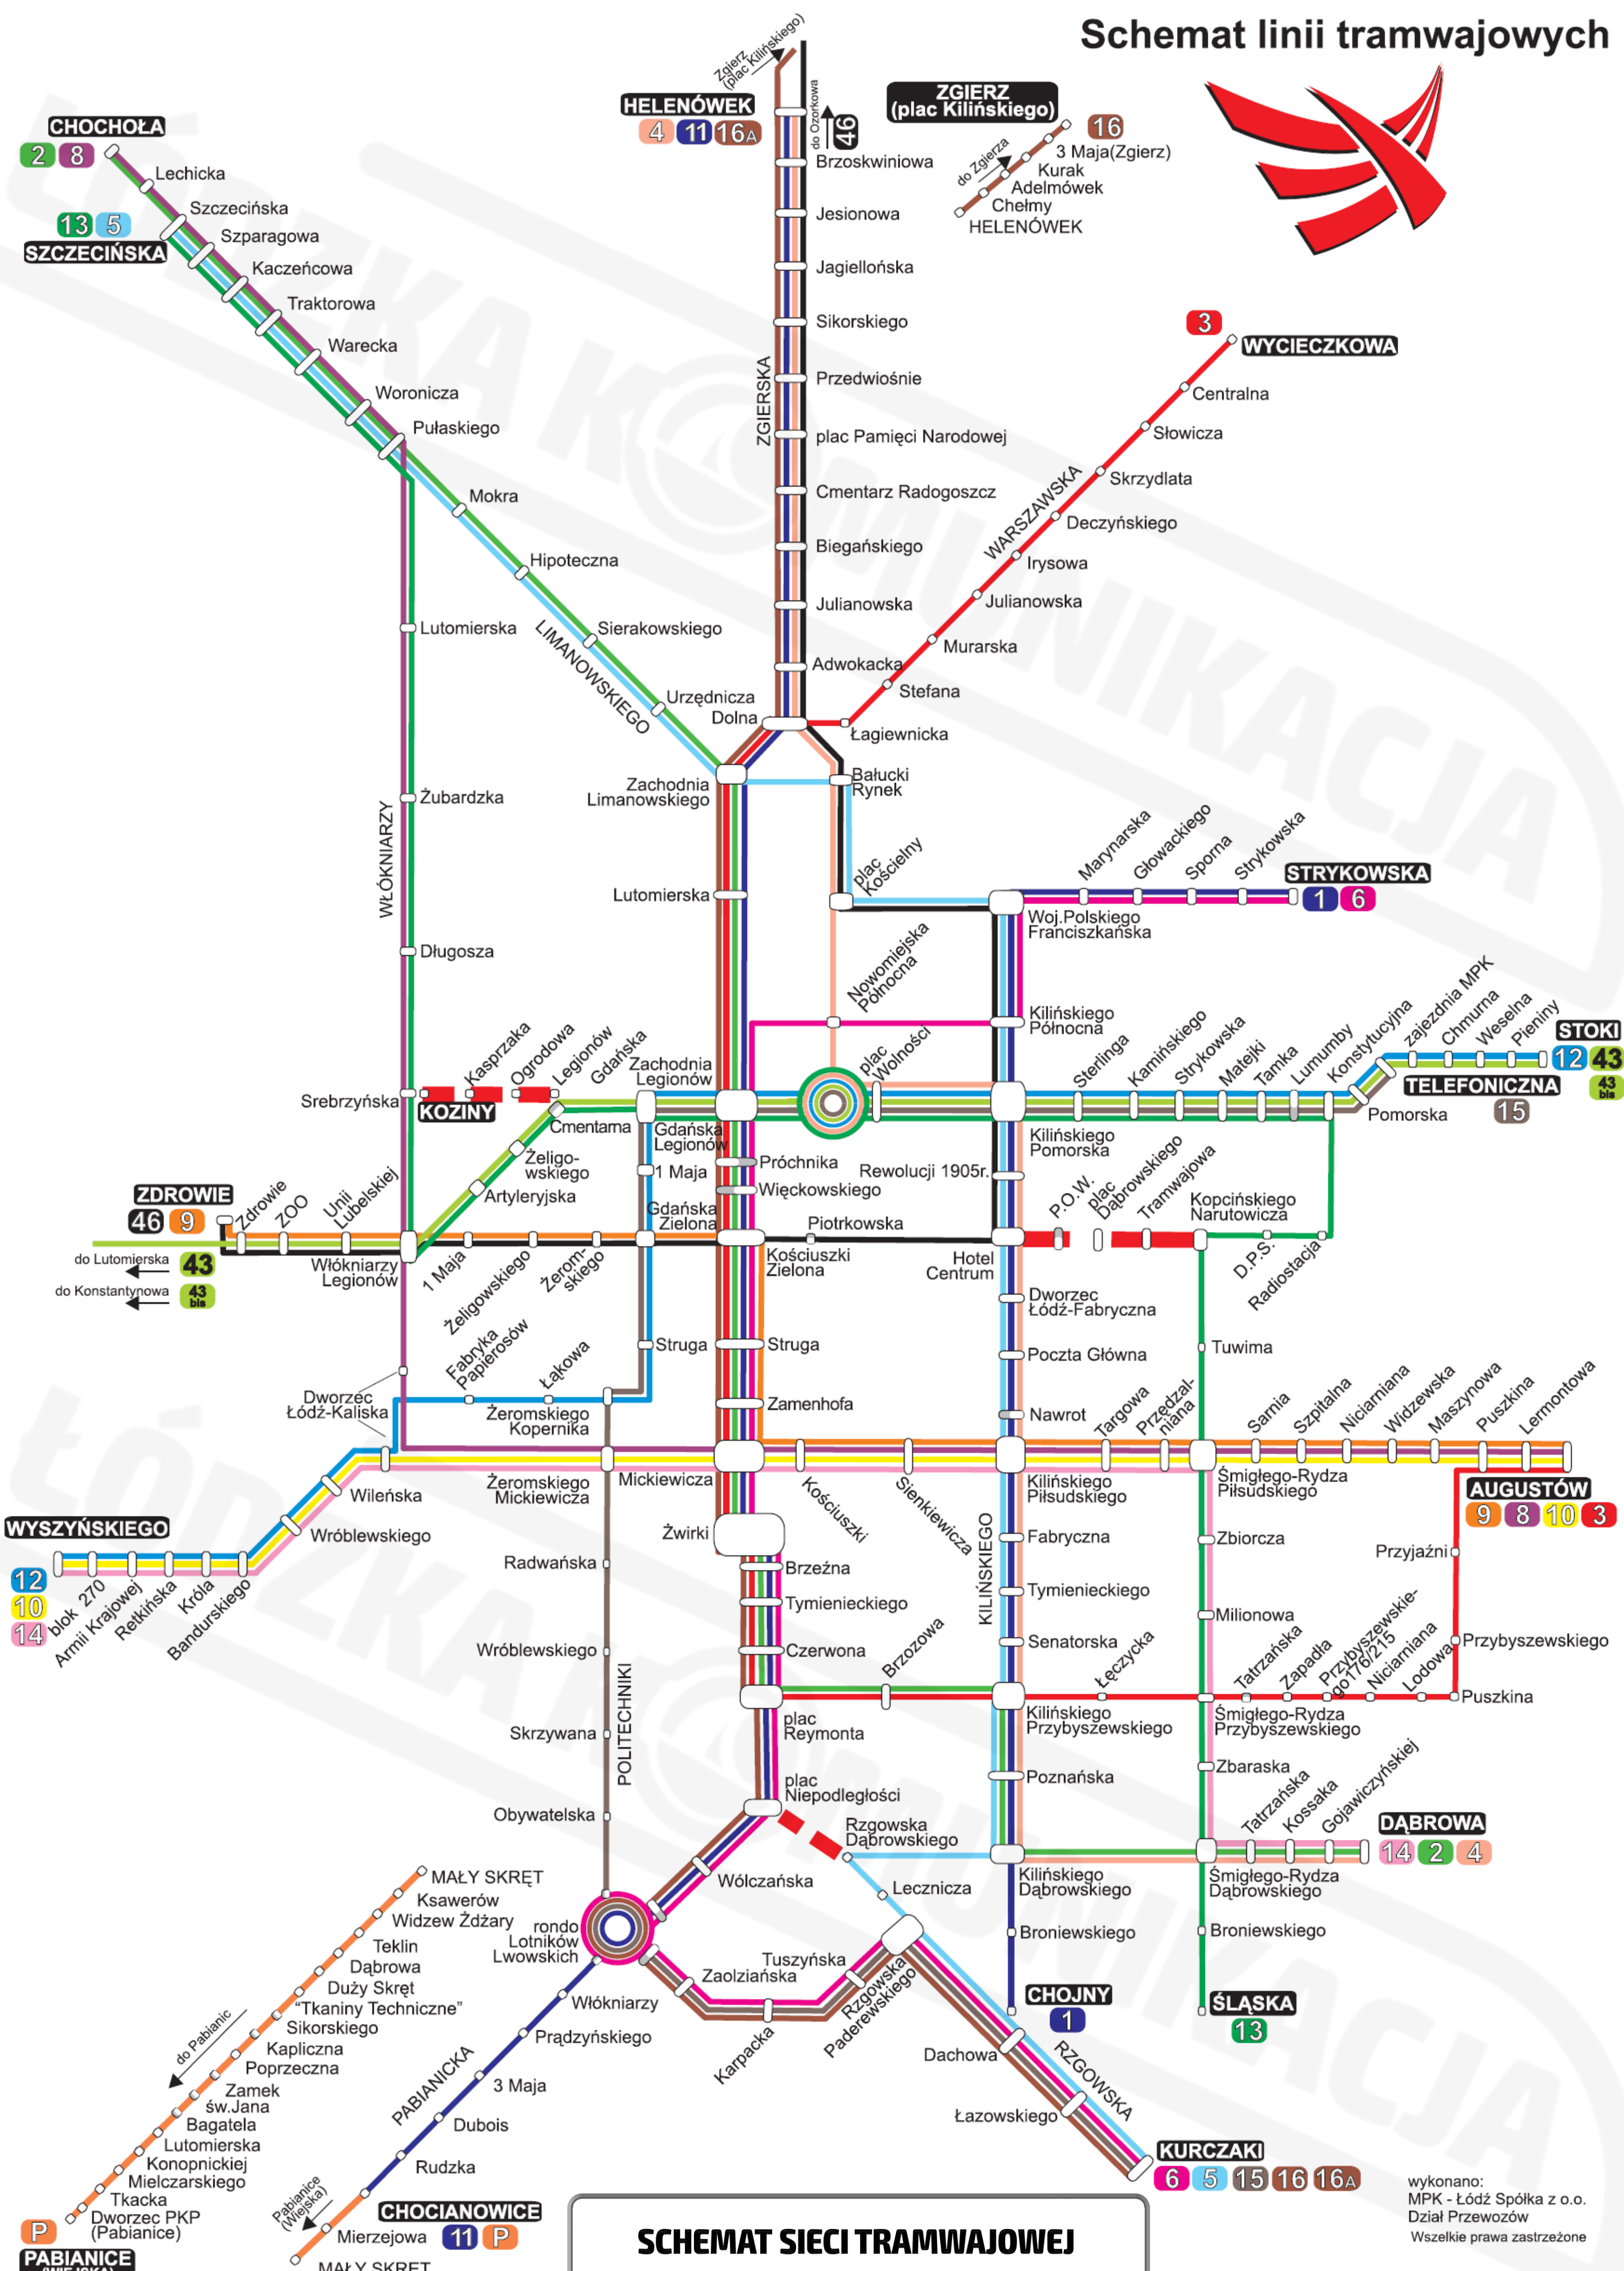

# Schemat linii tramwajowych

**SCHEMAT SIECI TRAMWAJOWEJ**  
**STAN NA : 20.08.2008**  
**ŁÓDZKA KOMUNIKACJA**

wykonano:  
 MPK - Łódź Spółka z o.o.  
 Dział Przewozów  
 Wszelkie prawa zastrzeżone