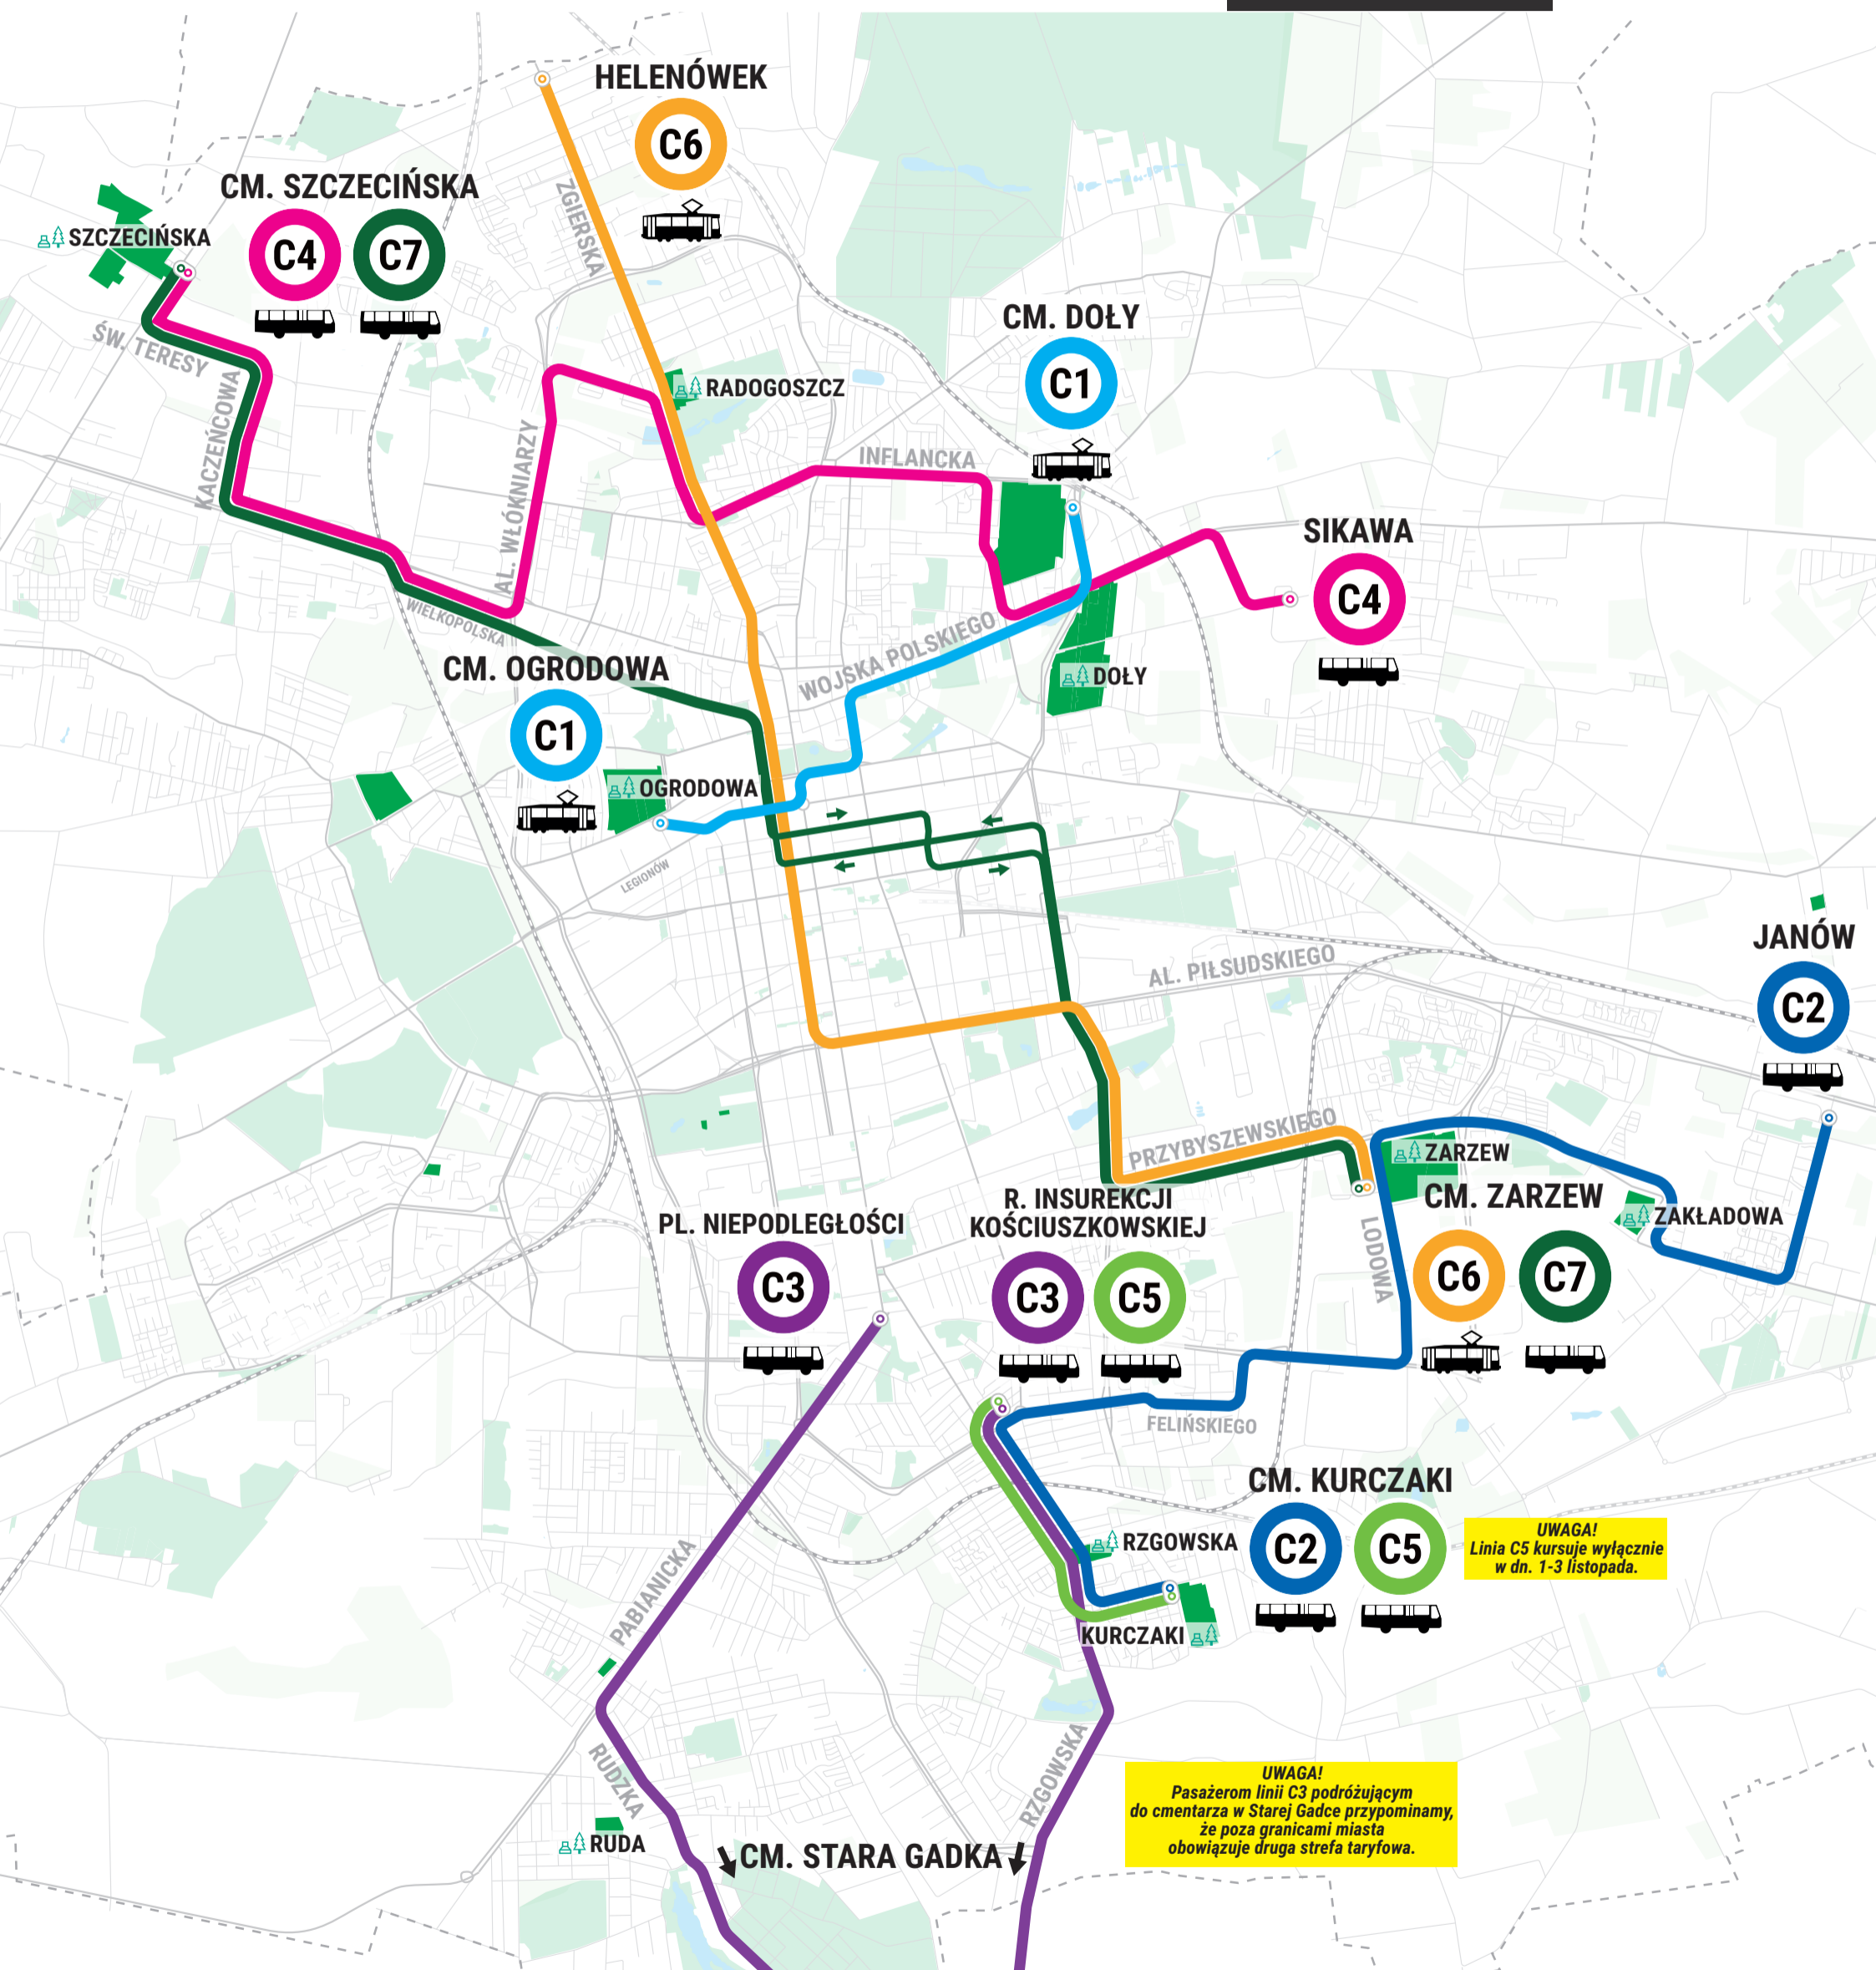

WSZYSTKICH ŚWIĘTYCH 2024

LINIE SPECJALNE

26-27 PAŹDZIERNIKA ORAZ 1-3 LISTOPADA

Linia C1: CM. OGRODOWA - CM. DOŁY

Linia C2: CM. KURCZAKI - CM. RZGOWSKA - CM. ZARZEW - CM. ZAKŁADOWA

Linia C3: CM. RZGOWSKA - CM. ST. GADKA - PL. NIEPODLEGŁOŚCI

Linia C4: CM. SZCZECIŃSKA - CM. RADOGOSZCZ - CM. DOŁY

Linia C5: CM. KURCZAKI - CM. RZGOWSKA - R. INSUR. KOŚCIUSZKOWSKIEJ

Linia C6: CM. RADOGOSZCZ - CM. ZARZEW

Linia C7: CM. SZCZECIŃSKA - DW. ZARZEW

Szczegółowe informacje dotyczące obsługi poszczególnych nekropolii znajdują się na dodatkowych mapkach na stronie internetowej lodz.pl